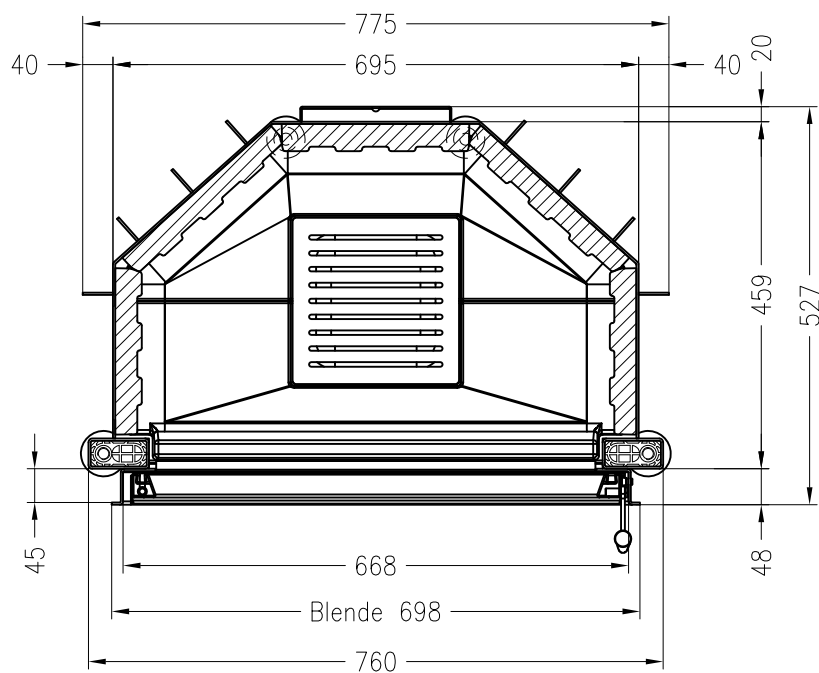

SPARTHHERM Kamineinsatz Speedy 1V – 4S (Möglichkeit: Aussenluftanschluss)
für 25 / 28er Kachelmaß

Vorderansicht
M \approx 1:20

Seitenansicht
M \approx 1:20

Horizontalschnitt
M \approx 1:10

Stand: 11–2010

Alle Abbildungen und Zeichnungen sind urheberrechtlich geschützt.
Verwertung oder Veröffentlichung, auch einzelner Details, nur mit unserer Genehmigung.
Technische Änderungen und Irrtümer vorbehalten!