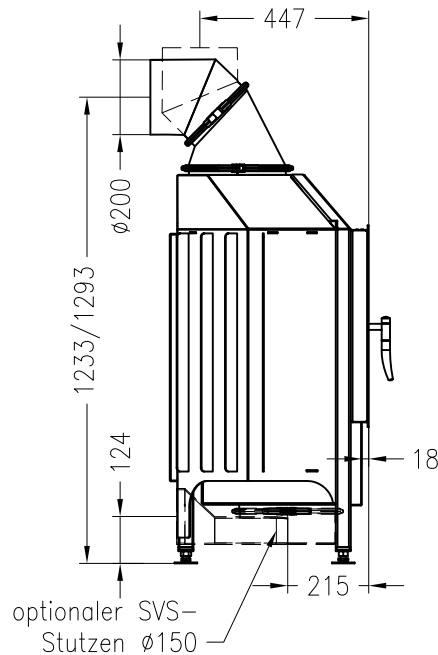

SPARTHHERM Kamineinsatz Speedy 1V – 4S (Möglichkeit: Aussenluftanschluss)
für 25 / 28er Kachelmaß

Vorderansicht
M \approx 1:20

Seitenansicht
M \approx 1:20

Horizontalschnitt
M \approx 1:10

Stand: 11–2010

Alle Abbildungen und Zeichnungen sind urheberrechtlich geschützt.
Verwertung oder Veröffentlichung, auch einzelner Details, nur mit unserer Genehmigung.
Technische Änderungen und Irrtümer vorbehalten!