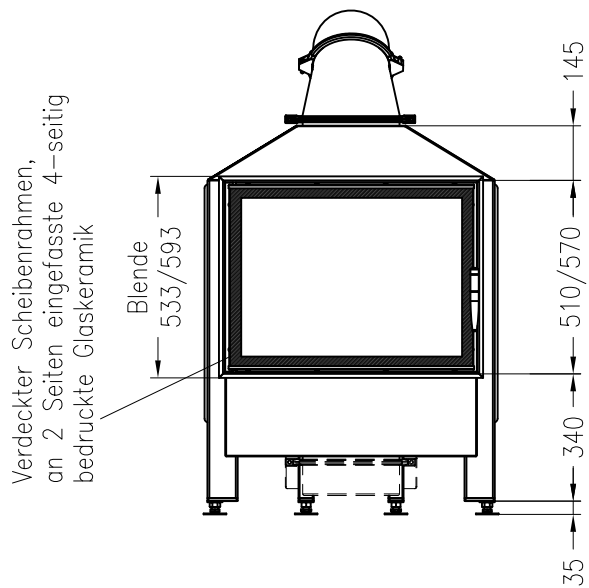

SPARTHHERM Kamineinsatz Speedy 1V – 4S (Möglichkeit: Aussenluftanschluss)
für 25 / 28er Kachelmaß

Vorderansicht
M \approx 1:20

Seitenansicht
M \approx 1:20

Horizontalschnitt
M \approx 1:10

Stand: 11–2010

Alle Abbildungen und Zeichnungen sind urheberrechtlich geschützt.
Verwertung oder Veröffentlichung, auch einzelner Details, nur mit unserer Genehmigung.
Technische Änderungen und Irrtümer vorbehalten!